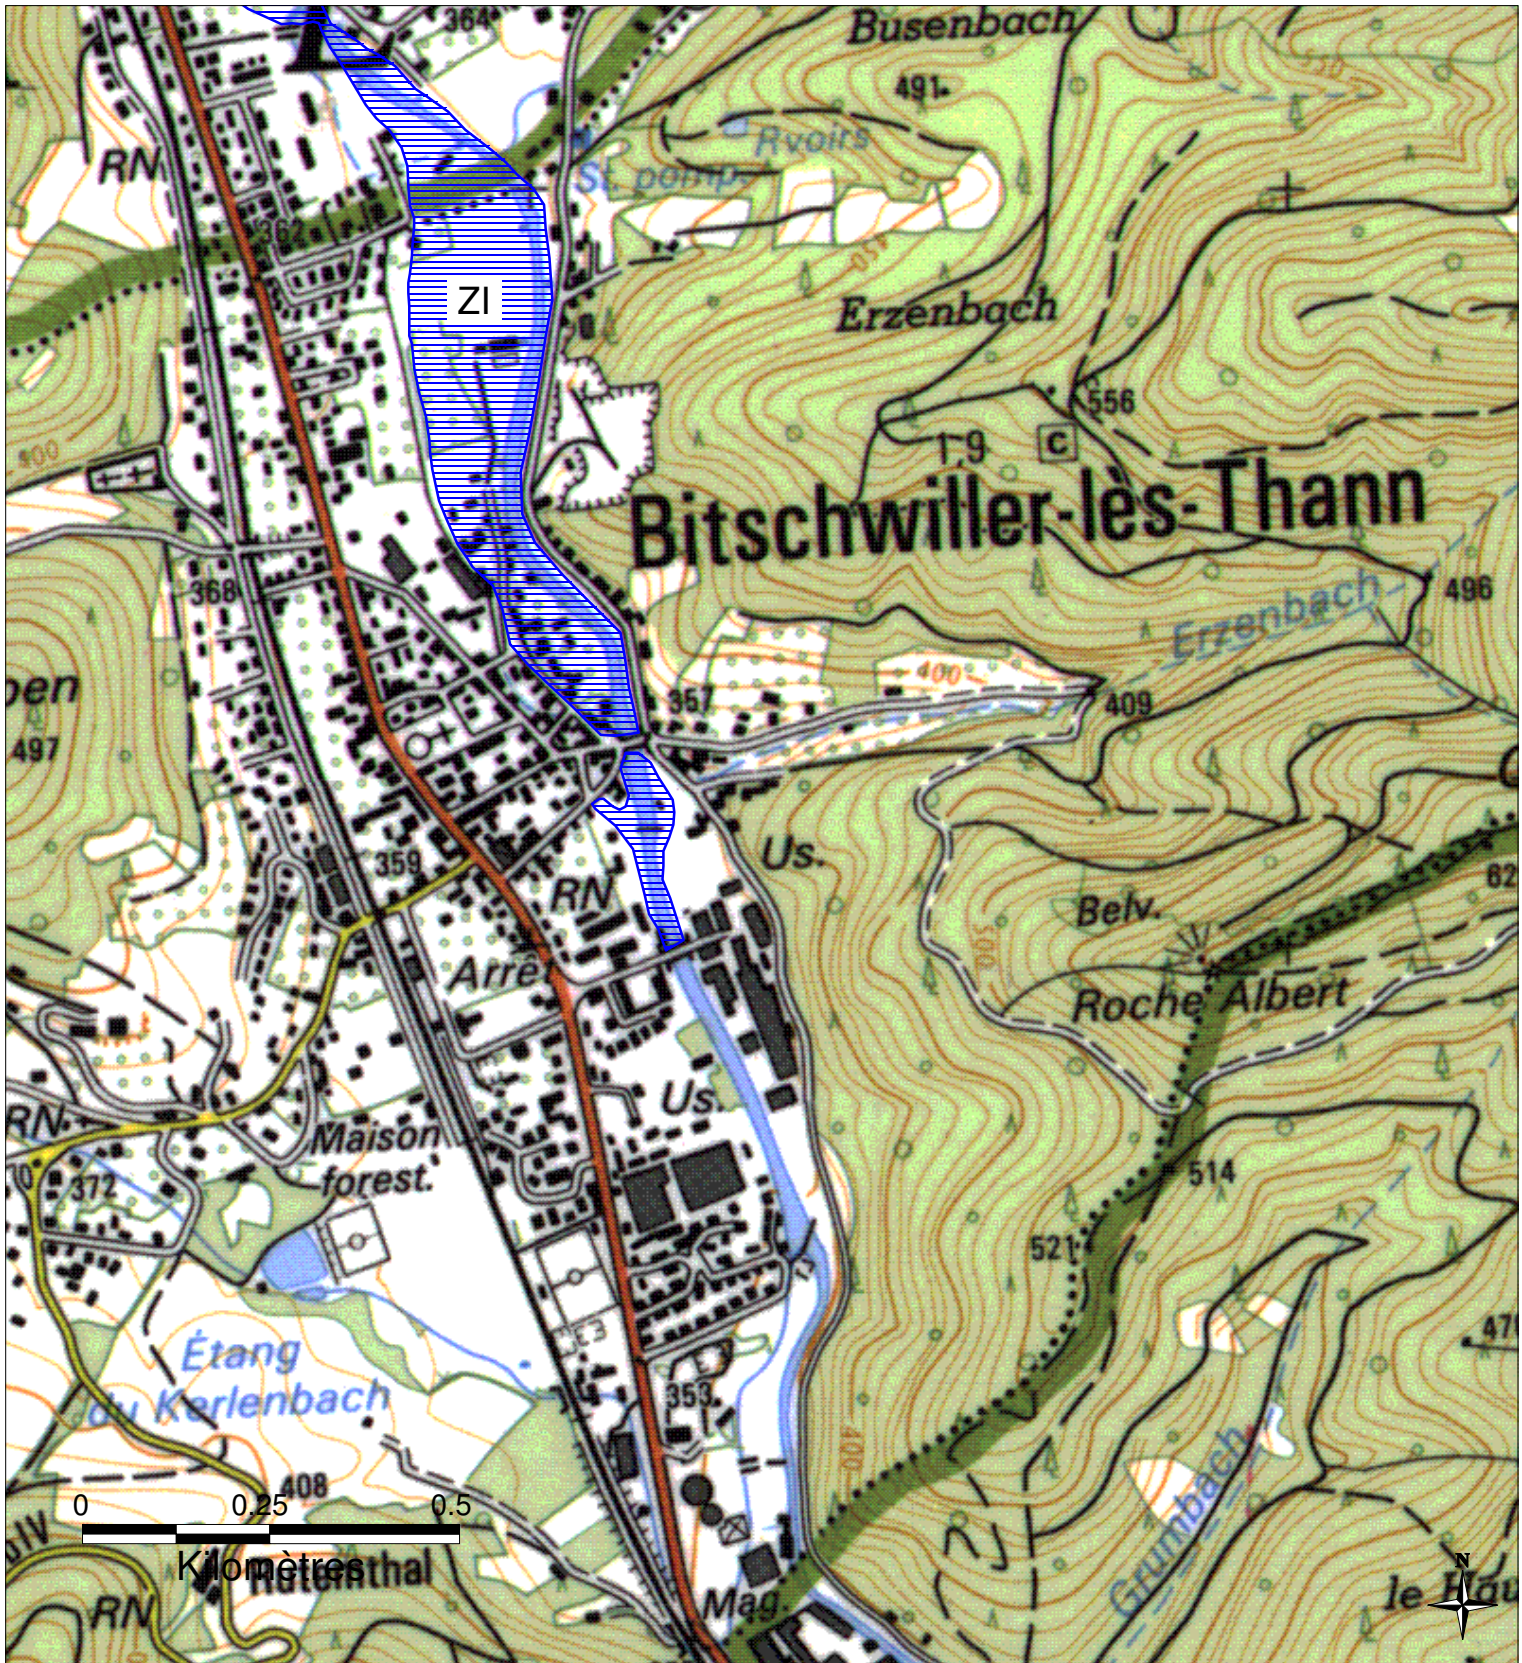

ZONES INONDABLES DANS LE DEPARTEMENT DU HAUT-RHIN

Commune de BITSCHWILLER-LES-THANN

Préfecture du Haut-Rhin
 Direction Départementale
 de l'Agriculture et de la Forêt

PPRI de la Thur approuvé par arrêté préfectoral du 30 juillet 2003

- ZI - Zone inondable en cas de crue centennale
- ZIF - Zone inondable en cas de crue centennale, urbanisée, à risques faibles
- ZR - Zone à risque élevé en cas de rupture de digue
- ZRF - Zone à risque d'inondation, en particulier si rupture de digue
- ZN - Zone soumise au risque de remontées de nappe
- Dignes